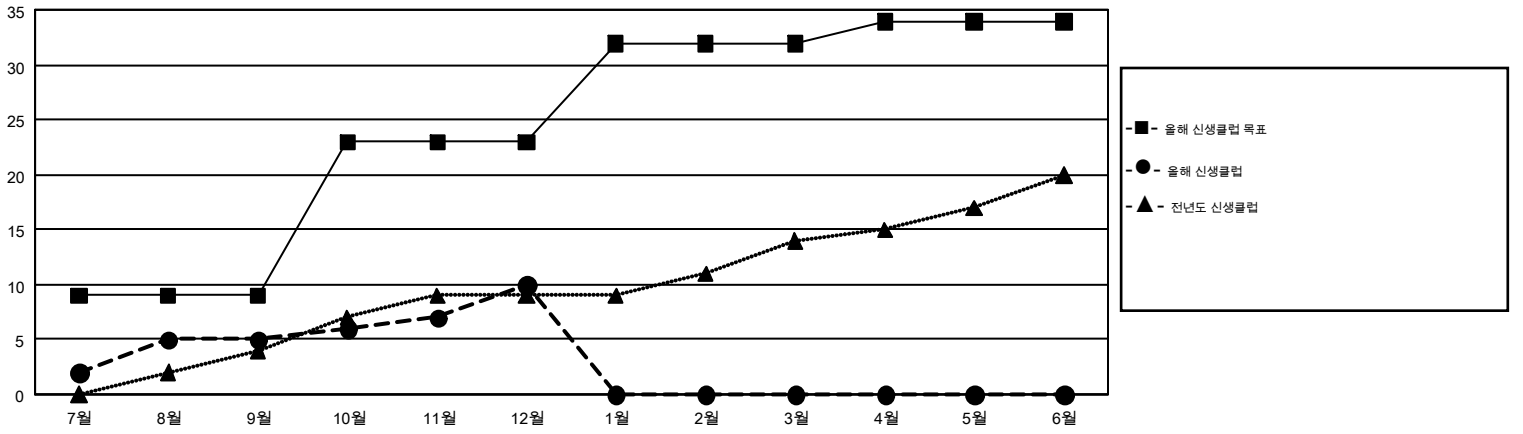

GMT MONTHLY MEMBERSHIP PROGRESS REPORT

Results as of: 12/31/2018

Multiple District 354

LOCATION: REPUBLIC OF KOREA

GMT: CHUL-JAE LEE

헌장지역 GMT 5

클럽				회원 1인당			
결과- 2018-2019				결과- 2018-2019			
사분기	신생클럽 목표	신생클럽	해산된 클럽	사분기	회원 순증가 목표	실제 회원증강	실제 퇴회 회원 수(전출입 포함)
7월/8월/9월	9	5	6	7월/8월/9월	815	1,073	996
10월/11월/12월	14	5	10	10월/11월/12월	1,050	1,260	1,382
1월/2월/3월	9	0	0	1월/2월/3월	950	0	0
4월/5월/6월	2	0	0	4월/5월/6월	260	0	0

목표 및 누적 신생클럽 수

목표 및 누적 회원수

해산된 클럽: 16	1명 이상의 신입회원을 등록한 462 CLUBS OF 844	성별 분포 남성 19,354 (70.88%) 여성 7,953 (29.12%)
퇴회회원 작고 23 클럽해산 164 기타 2,191 합계 2,378	누적 회원 데이터를 확인하시려면 여기에 클릭하십시오.	가족 단위 회원 총수 3,476 회비 절반을 지불하는 가족회원 2,010