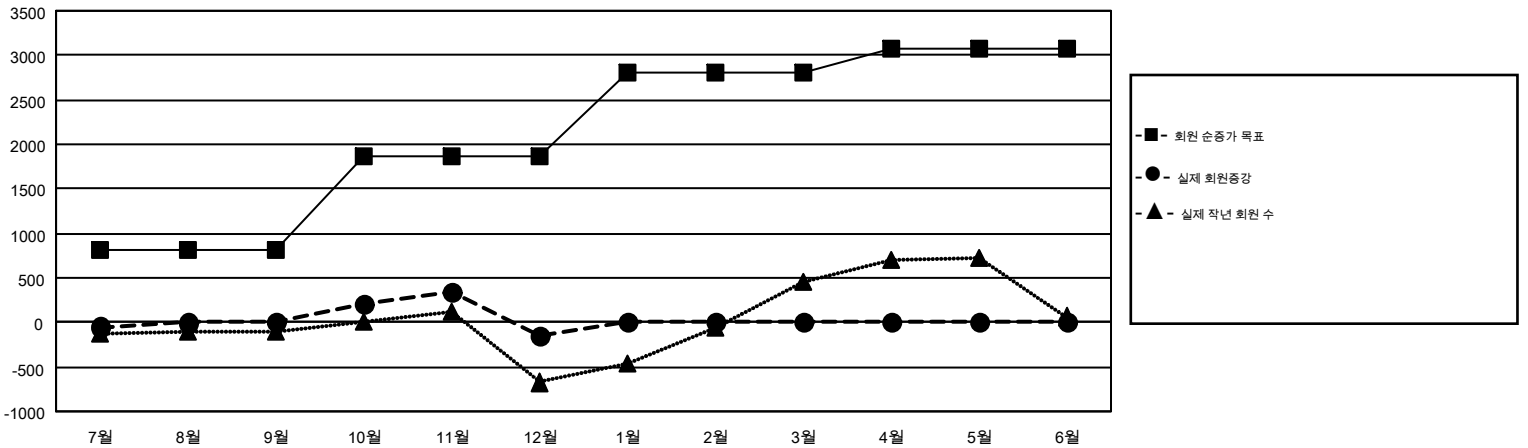

GMT MONTHLY MEMBERSHIP PROGRESS REPORT

Results as of: 12/31/2018

Multiple District 354

LOCATION: REPUBLIC OF KOREA

GMT: CHUL-JAE LEE

헌장지역 GMT 5

클럽				회원 1인당			
결과- 2018-2019				결과- 2018-2019			
사분기	신생클럽 목표	신생클럽	해산된 클럽	사분기	회원 순증가 목표	실제 회원증강	실제 퇴회 회원 수(전출입 포함)
7월/8월/9월	9	5	6	7월/8월/9월	815	1,073	996
10월/11월/12월	14	5	10	10월/11월/12월	1,050	1,260	1,382
1월/2월/3월	9	0	0	1월/2월/3월	950	0	0
4월/5월/6월	2	0	0	4월/5월/6월	260	0	0

목표 및 누적 신생클럽 수

목표 및 누적 회원수

해산된 클럽: 16	1명 이상의 신입회원을 등록한 462 CLUBS OF 844	성별 분포 남성 19,354 (70.88%) 여성 7,953 (29.12%)
퇴회회원 작고 23 클럽해산 164 기타 2,191 합계 2,378	누적 회원 데이터를 확인하시려면 여기에 클릭하십시오.	가족 단위 회원 총수 3,476 회비 절반을 지불하는 가족회원 2,010